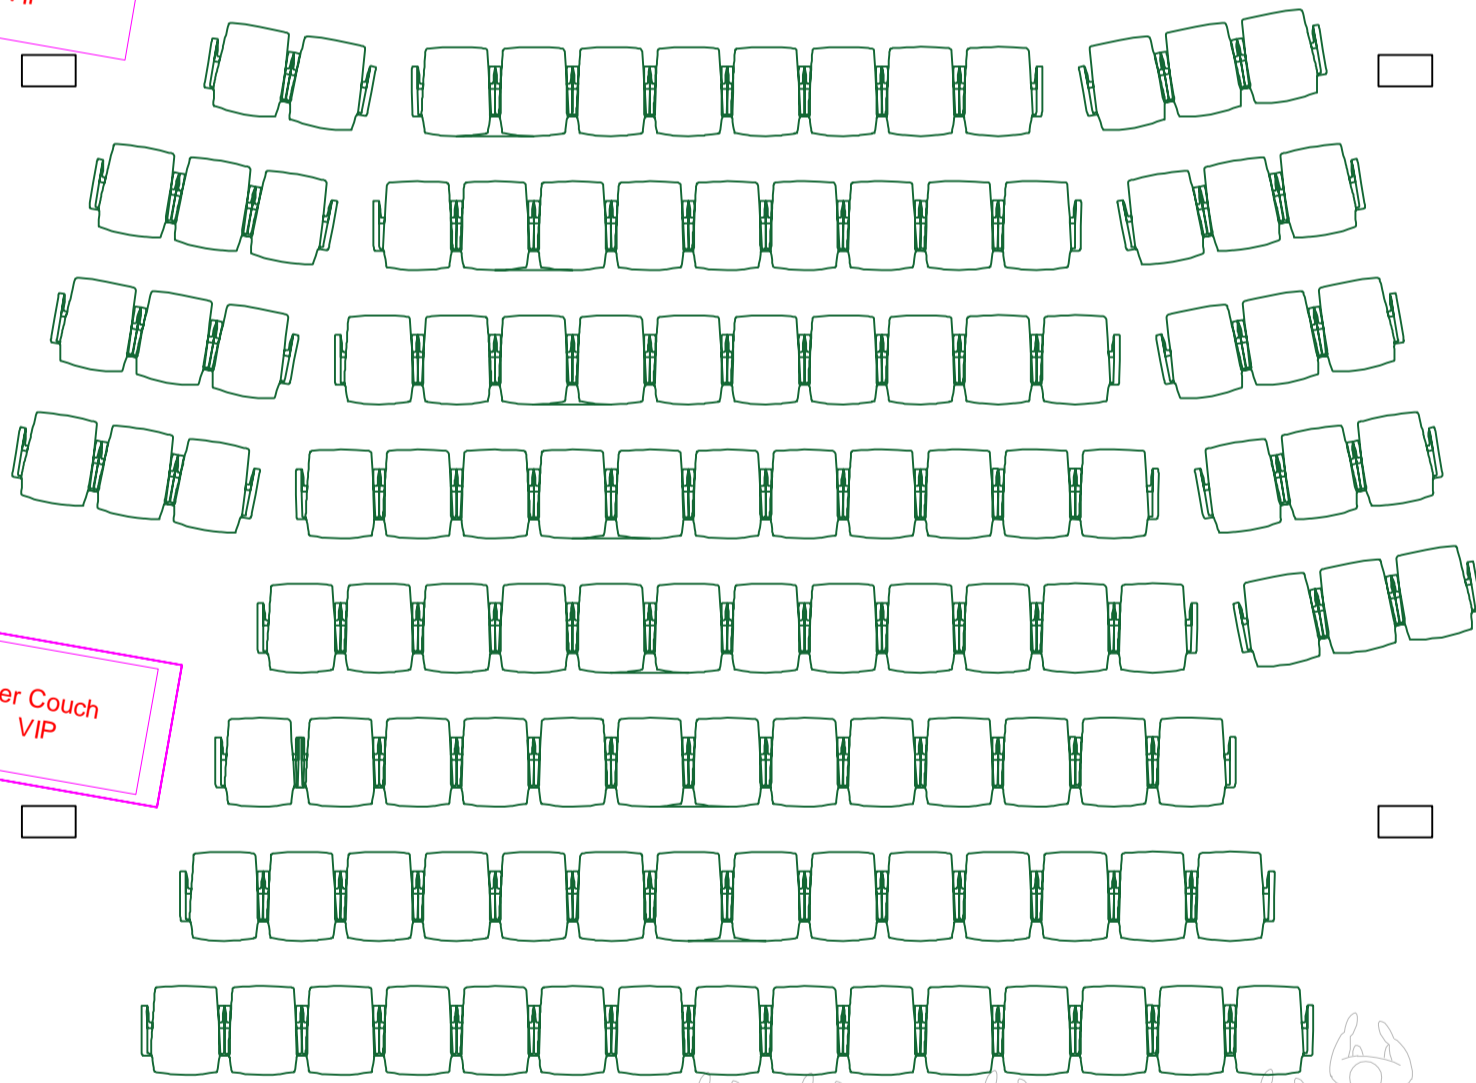

Bühne

Kategorie 1
80 Plätze

2er Couch
VIP

Kategorie 2
118 Plätze

2er Couch
VIP

ca. 120
Stehplätze

BAR

Eingang