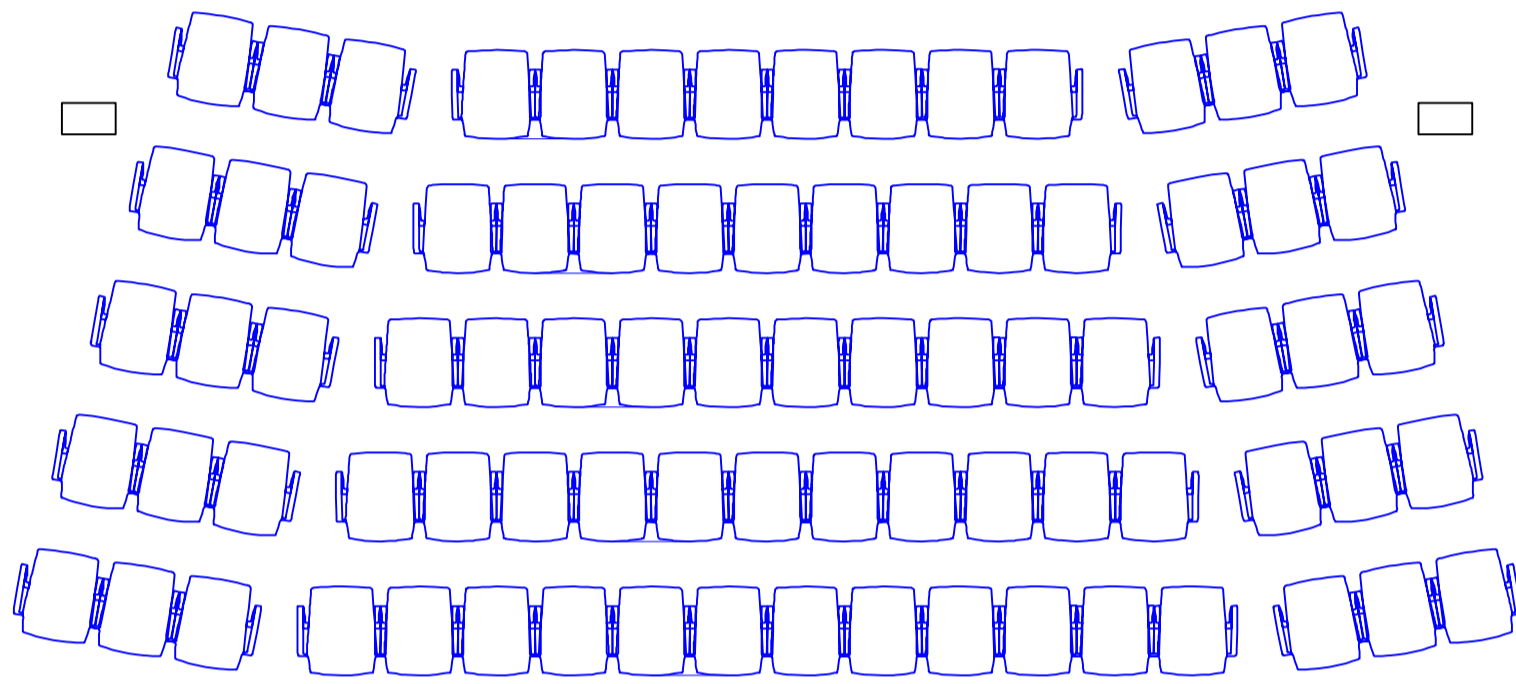

Bühne

Kategorie 1
80 Plätze

2er Couch
VIP

Kategorie 2
118 Plätze

2er Couch
VIP

ca. 120
Stehplätze

BAR

Eingang